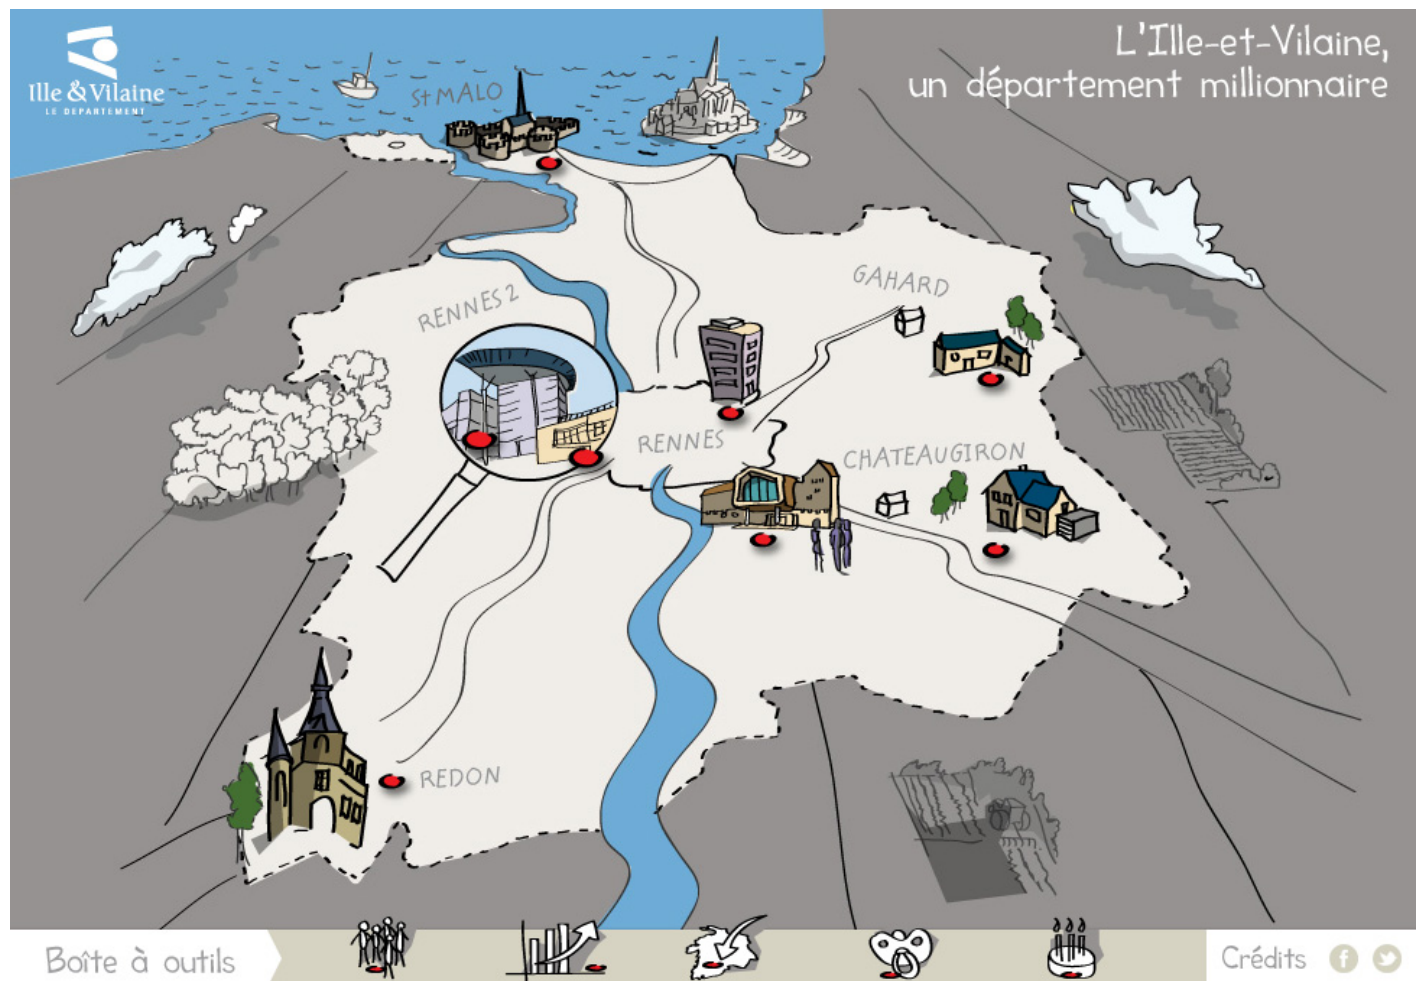

Les petits ruisseaux font les grandes rivières

Date : 17 mars 2015

Voici un extrait du "webdoc" que le Conseil général d'Ille-et-Vilaine a fait réaliser à grand frais au cours de l'année 2013 pour promouvoir le département :

Vous noterez l'attention qui a été portée à l'irrigation du territoire et jugerez des qualités pédagogiques de cette illustration, notamment pour les collégiens.